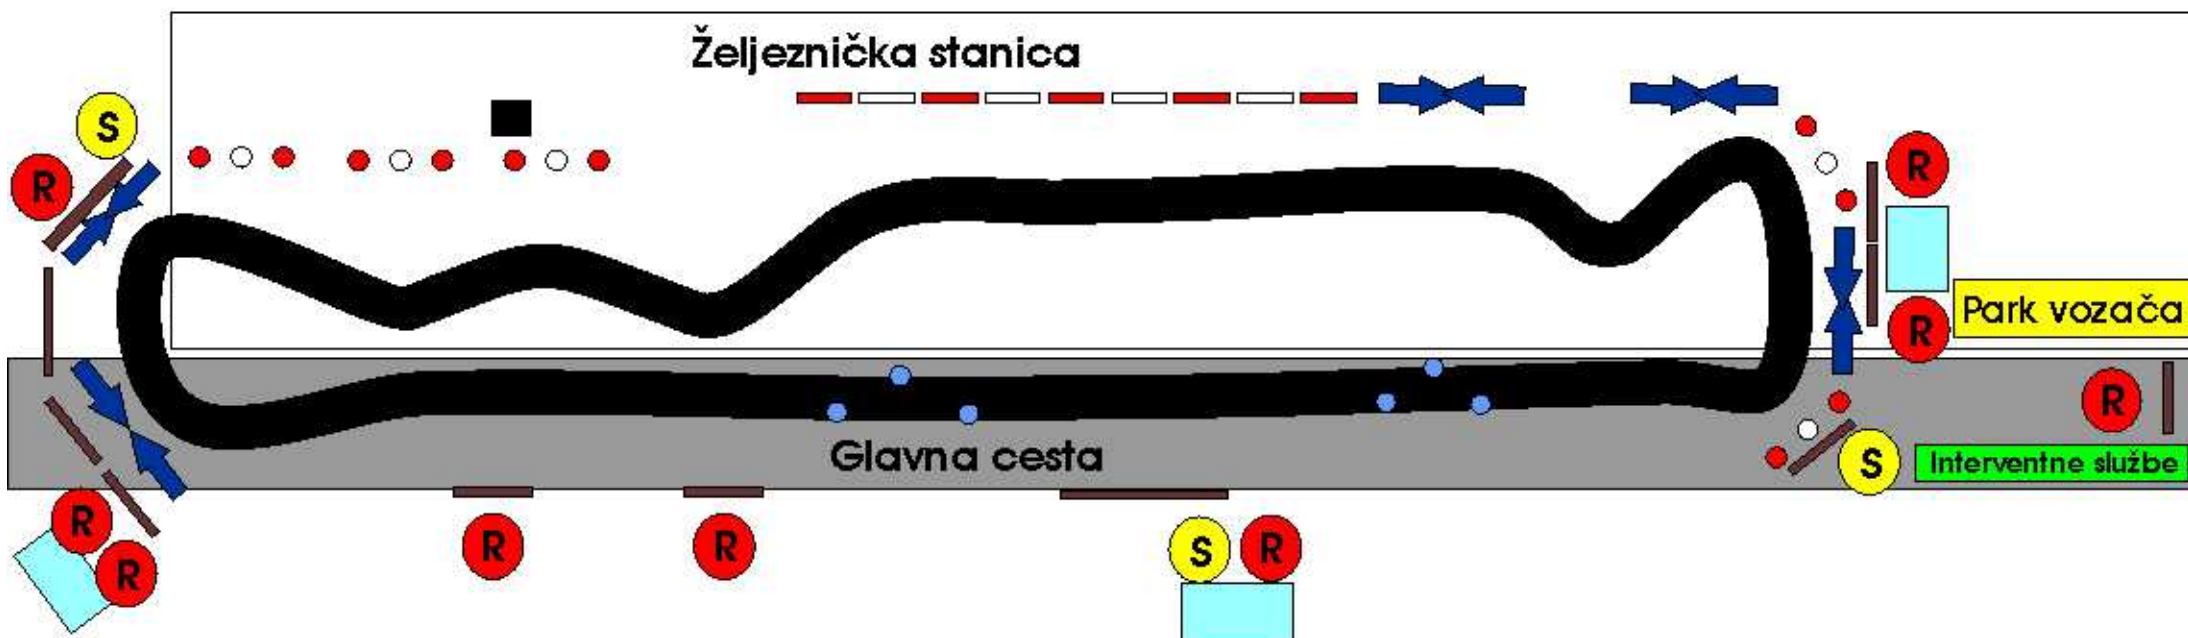

Poligon "Stanica"

Dužina = 600m

Legenda:

- Sudac
- Redar
- "new yersi" - betonski
- Ograde
- Gledatelji
- Šikana za usporenje
- "new yersi" - plastični
- zaštitne gume
- interventne službe
- rasvjetni stup

Mjerilo 1 / 1000